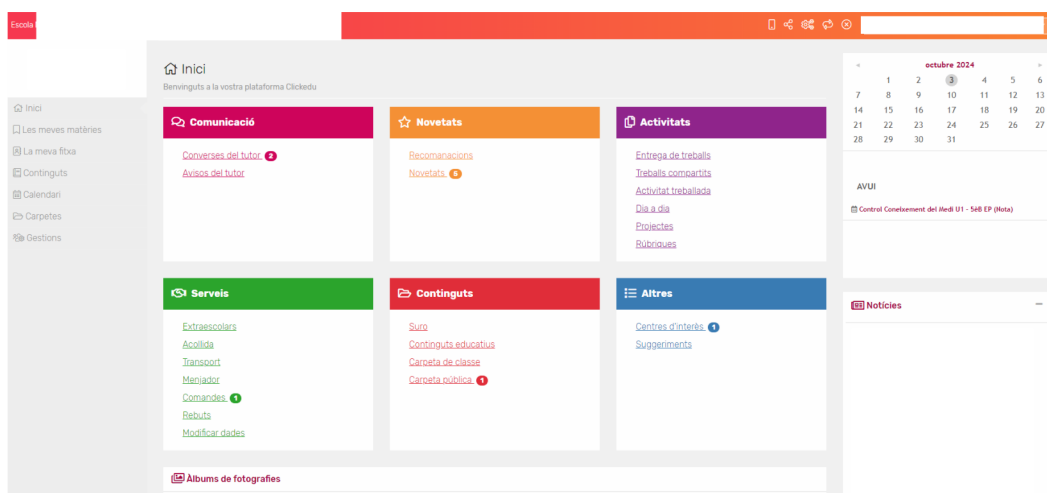

# GUIA PER ACCEDIR ALS ÀLBUMS DE FOTOGRAFIES

Al següent document veureu les senzilles passes que heu de seguir com a família per visualitzar els àlbums compartits pel professorat.

1

## INICIAR SESSIÓ COM A RESPONSABLE

Cal que iniciu sessió a Clickedu amb el vostre compte de pare/mare.

2